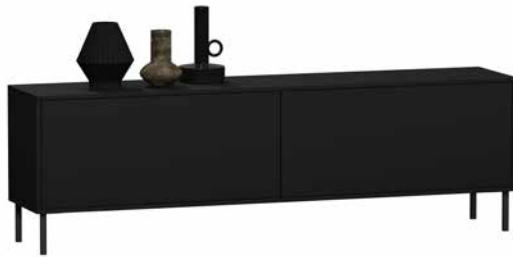

↔ 183,4 cm
72 1/4"
↕ 42,2 cm
16 11/16"
↗ 37,3 cm
14 11/16"